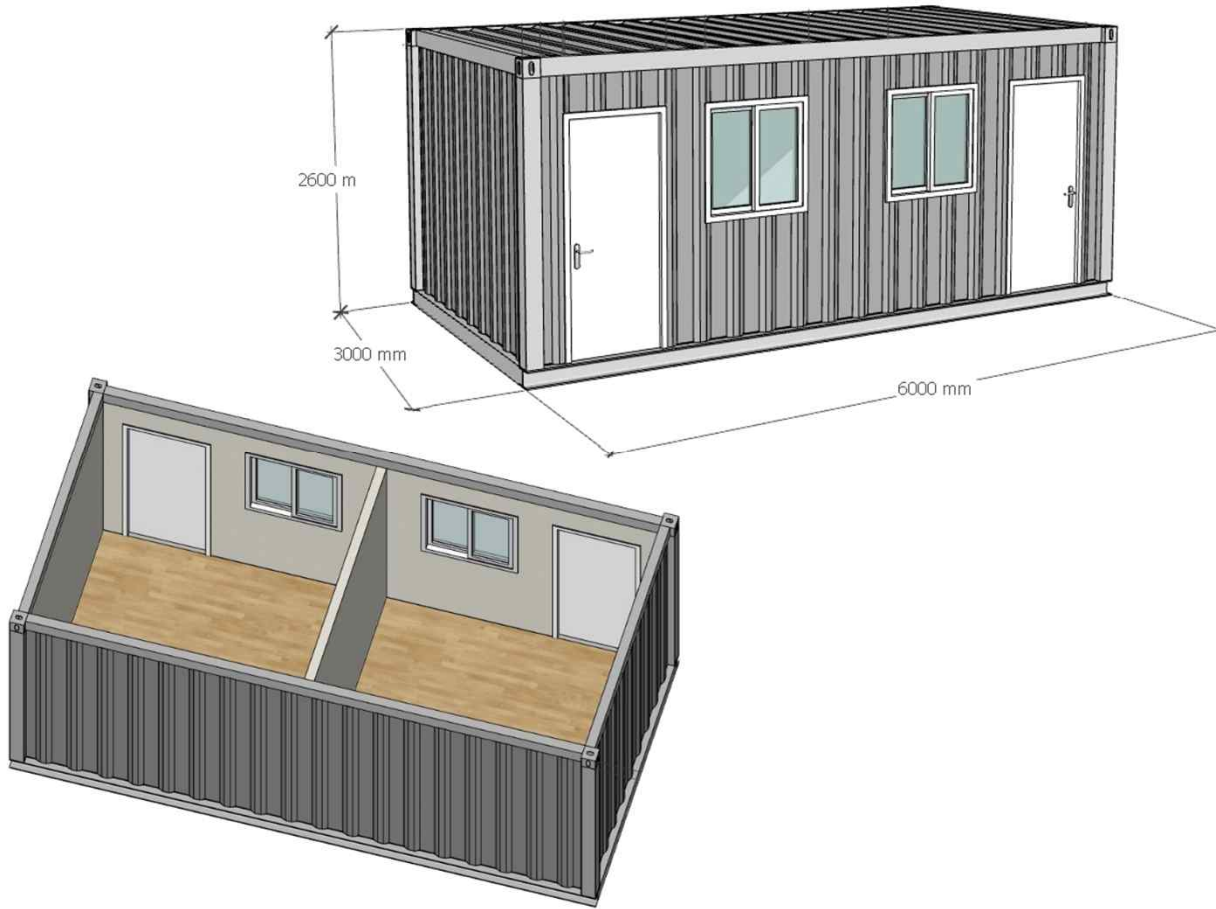

주식회사 도토리 제품리스트

DC-0306-10 36 기본형 컨테이너

사이즈	3000 x 6000 x 2600mm
제품명	36 기본형 컨테이너
옵션	바닥온열, 냉난방기, 바닥타일
구조	기본형
형식	컨테이너하우스
기본구성	철재방화문 1개, 창문 2개, 전기차단기 1개, LED 십자등 2개, 내장 기본 단열 바닥 18T 합판, 장판마감 전기노출배관 시공

DC-0309-10 39 기본형 컨테이너

사이즈	3000 x 9000 x 2600mm
제품명	39 기본형 컨테이너
옵션	바닥온열, 냉난방기, 바닥타일
구조	기본형
형식	컨테이너하우스
기본구성	철재방화문 2개, 창문 4개, 전기차단기 1개, LED 십자등 3개, 내장 기본 단열 바닥 18T 합판, 장판마감 전기노출배관 시공

DC-0306-20 숙소형 컨테이너

사이즈	3000 x 6000 x 2600mm
제품명	숙소형 컨테이너
옵션	바닥 온열, 냉난방기
구조	독립식 방 2개
형식	컨테이너하우스
기본구성	철재방화문 2개, 창문 2개, 전기차단기 2개, LED 십자등 2개, 내장 기본 단열 바닥 18T 합판, 장판마감 전기노출배관 시공

DOTORI

DC-0306-30 부스형 컨테이너

사이즈	3000 x 6000 x 2600mm
제품명	부스형 컨테이너
옵션	색상, 로고, 내부디자인, 발판
구조	전면 오픈형
형식	홍보부스형 컨테이너
기본구성	전면 접이식 문 내장 기본 단열 매립형 LED조명등 바닥 18T 합판, 타일마감 바닥 데코타일 (기본: 흰색)

DOTORI

DC-0306-4A 통유리형 A컨테이너

DOTORI

DC-0306-6B 지붕형 B컨테이너

사이즈	3000 x 6000 x 2600mm
제품명	지붕형 B컨테이너
옵션	색상, 냉난방기
구조	지붕 포함 컨테이너
형식	컨테이너오피스
기본구성	전면 대형창 / 방화문 외벽 사이딩 마감 내장 기본 단열 바닥 18T 합판, 타일마감 바닥 데코타일 (기본: 흰색)

DC-0306-70 행사용 2층 컨테이너

사이즈	3000 x 6000 x 2600mm
제품명	행사용 2층 컨테이너
옵션	색상, 외부 데코, 내부디자인
구조	계단 포함 2층 구조
형식	컨테이너오피스
기본구성	1층 전면 오픈형/접이식 문 2층 전면 통유리 바닥 18T 합판, 타일마감 바닥 데코타일 (기본: 흰색) 전기노출배관 시공