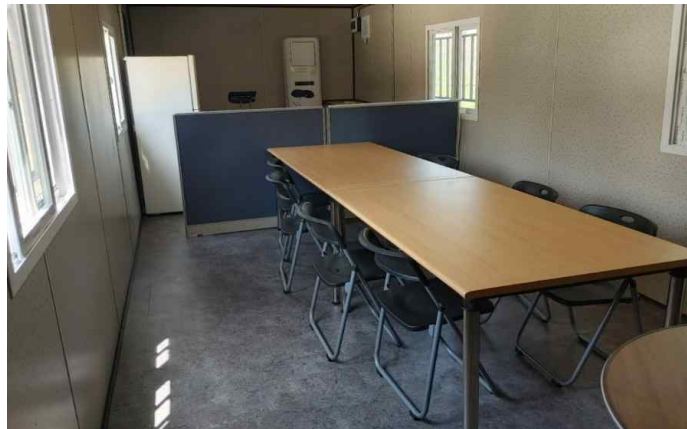

주식회사 도토리 제품리스트

DC-0306-10 36 기본형 컨테이너

사이즈	3000 x 6000 x 2600mm
제품명	36 기본형 컨테이너
옵션	바닥온열, 냉난방기, 바닥타일
구조	기본형
형식	컨테이너하우스
기본구성	철재방화문 1개, 창문 2개, 전기차단기 1개, LED 십자등 2개, 내장 기본 단열 바닥 18T 합판, 장판마감 전기노출배관 시공

DC-0309-10 39 기본형 컨테이너

사이즈	3000 x 9000 x 2600mm
제품명	39 기본형 컨테이너
옵션	바닥온열, 냉난방기, 바닥타일
구조	기본형
형식	컨테이너하우스
기본구성	철재방화문 2개, 창문 4개, 전기차단기 1개, LED 십자등 3개, 내장 기본 단열 바닥 18T 합판, 장판마감 전기노출배관 시공

DC-0306-20 숙소형 컨테이너

사이즈	3000 x 6000 x 2600mm
제품명	숙소형 컨테이너
옵션	바닥 온열, 냉난방기
구조	독립식 방 2개
형식	컨테이너하우스
기본구성	철재방화문 2개, 창문 2개, 전기차단기 2개, LED 십자등 2개, 내장 기본 단열 바닥 18T 합판, 장판마감 전기노출배관 시공

DOTORI

DC-0306-30 부스형 컨테이너

사이즈	3000 x 6000 x 2600mm
제품명	부스형 컨테이너
옵션	색상, 로고, 내부디자인, 발판
구조	전면 오픈형
형식	홍보부스형 컨테이너
기본구성	전면 접이식 문 내장 기본 단열 매립형 LED조명등 바닥 18T 합판, 타일마감 바닥 데코타일 (기본: 흰색)

DOTORI

DC-0306-4A 통유리형 A컨테이너

DOTORI

DC-0306-6B 지붕형 B컨테이너

사이즈	3000 x 6000 x 2600mm
제품명	지붕형 B컨테이너
옵션	색상, 냉난방기
구조	지붕 포함 컨테이너
형식	컨테이너오피스
기본구성	전면 대형창 / 방화문 외벽 사이딩 마감 내장 기본 단열 바닥 18T 합판, 타일마감 바닥 데코타일 (기본: 흰색)

DC-0306-70 행사용 2층 컨테이너

사이즈	3000 x 6000 x 2600mm
제품명	행사용 2층 컨테이너
옵션	색상, 외부 데코, 내부디자인
구조	계단 포함 2층 구조
형식	컨테이너오피스
기본구성	1층 전면 오픈형/접이식 문 2층 전면 통유리 바닥 18T 합판, 타일마감 바닥 데코타일 (기본: 흰색) 전기노출배관 시공